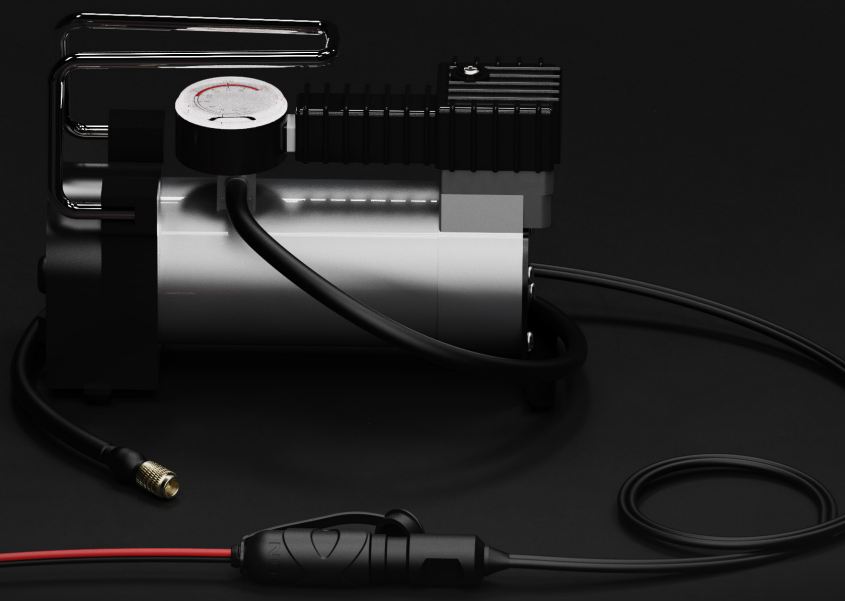

NOCO

30339 Diamond Parkway, #102
Glenwillow, OH 44139 | USA
1.800.456.6626

no.co