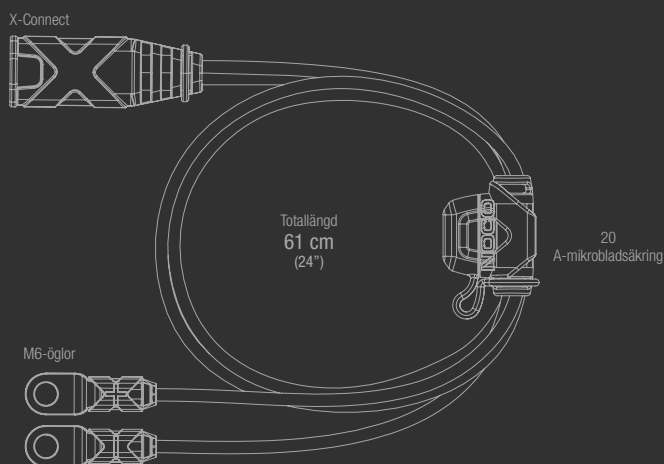

FAST MONTERING. PERMANENT ANSLUTNING.

Lämna GC002 fast monterad på batteripolerna för att enkelt kunna flytta Genius-laddare mellan batterierna.

INTEGRERAD SÄKRING.

Inbyggt 20 A säkringskydd för ökad säkerhet. 20 A-säkringen ger samma skydd och är 45% mindre än den föregående NOCO 10 A-säkringen.

ÖVERLÄGSEN LEDNINGSFÖRMÅGA.

De nya kopparpläterade öglorna förbättrar laddningsprestandan.

16 AWG TRÅD.

6 mm i diameter

FÖRPACKNINGENS INNEHÅLL

TEKNISKA DATA

LEDNINGSTORLEK:	16 AWG	
IN:	X-Connect-hona	
SÄKRING:	20 amp mikroblad	
KABELLÄNGD:	47 cm (18,5")	
VIKT:	0,08 kg (0,18 lbs)	
VOLYM:	Detaljhandelsförpackning: Mått: 8,1 x 4,1 x 13 cm Vikt: 0,09 kg UPC: 0-46221-10055-6	Huvudkartong: Mått: 15,5 x 14,5 x 19,6 cm Vikt: 0,76 kg Kvantitet: 6 UCC: 20046221100550
	Innerförpackning: Mått: 13,7 x 4,8 x 9,4 cm Vikt: 0,10 kg	Antal per pall: 1 260 enheter